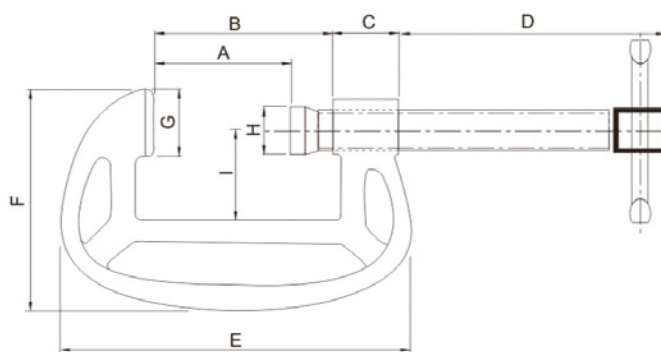

STRETTOI - SERIE BASSA

Shallow Throat "C" clamps

articolo	misura	PESO (g)	A	B	C	D	E	F	G	H	I
M25	1"	200	25,5	36	20	49	80	58	20	Φ16	24,5
M38	1-1/2"	290	39	50	20	69	97	68	20	Φ16	31
M50	2"	450	45,8	66	21,6	87,8	120	70,5	22,2	Φ15.8	31,3
M75	3"	1250	69,7	85,3	27	107,4	148,4	83,7	27,4	Φ19	40
M100	4"	1400	98,2	117,5	32,4	143	192,2	106	31,5	Φ22.2	51,5
M125	5"	2170	118,7	140	36,7	176,4	225	122,5	35,5	Φ25.5	60,8
M150	6"	3170	141,4	175	40	198,8	270	137,8	41,5	Φ25.5	72,3
M200	8"	4550	185,2	209,5	44	239,8	323	174,4	41,7	Φ28	96
M250	10"	6100	243,5	270	44,5	330	380	203	43	Φ28	124
M300	12"	9000	290	320	55	360	455	223	50	Φ35	130

STRETTOI - SERIE ALTA

Deep Throat "C" clamps

articolo	misura	PESO (g)	A	B	C	D	E	F	G	H	I
MH50	2"	320	53	64,5	20,5	83	115	95	22,5	Φ16	59
MH75	3"	1300	70	91,5	23,5	103	155	125	25	Φ22.2	80,5
MH100	4"	2050	105	131,5	31	145	216	178	28	Φ25.5	117
MH150	6"	3170	150	172	31	196	270	220	33	Φ30	160

CH-80325

Portata (Holding force)	340 Kg
Peso (Weight)	500 gr.
Apertura braccio (Arm opens)	90°
Apertura impugnatura (Handle opens)	50°

CH-80379

Portata (Holding force)	340 Kg
Peso (Weight)	500 gr.
Apertura braccio (Arm opens)	90°
Apertura impugnatura (Handle opens)	50°