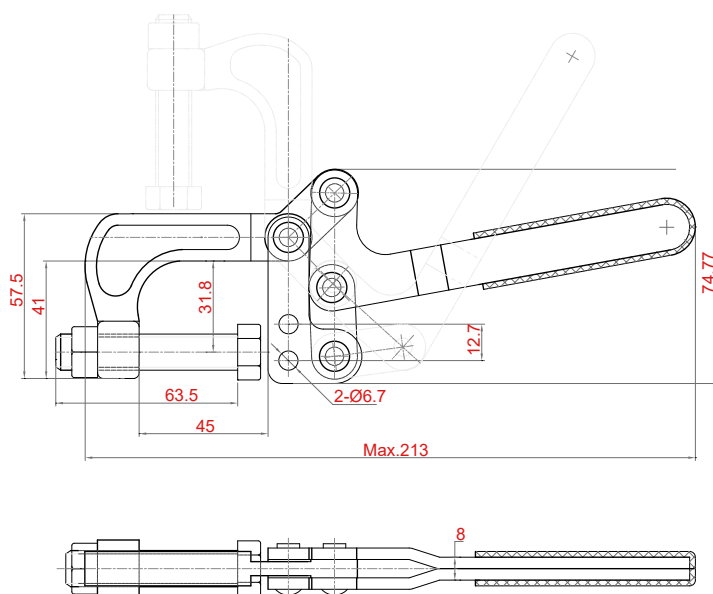

STRETTOI - SERIE BASSA

Shallow Throat "C" clamps

articolo	misura	PESO (g)	A	B	C	D	E	F	G	H	I
M25	1"	200	25,5	36	20	49	80	58	20	Φ16	24,5
M38	1-1/2"	290	39	50	20	69	97	68	20	Φ16	31
M50	2"	450	45,8	66	21,6	87,8	120	70,5	22,2	Φ15.8	31,3
M75	3"	1250	69,7	85,3	27	107,4	148,4	83,7	27,4	Φ19	40
M100	4"	1400	98,2	117,5	32,4	143	192,2	106	31,5	Φ22.2	51,5
M125	5"	2170	118,7	140	36,7	176,4	225	122,5	35,5	Φ25.5	60,8
M150	6"	3170	141,4	175	40	198,8	270	137,8	41,5	Φ25.5	72,3
M200	8"	4550	185,2	209,5	44	239,8	323	174,4	41,7	Φ28	96
M250	10"	6100	243,5	270	44,5	330	380	203	43	Φ28	124
M300	12"	9000	290	320	55	360	455	223	50	Φ35	130

STRETTOI - SERIE ALTA

Deep Throat "C" clamps

articolo	misura	PESO (g)	A	B	C	D	E	F	G	H	I
MH50	2"	320	53	64,5	20,5	83	115	95	22,5	Φ16	59
MH75	3"	1300	70	91,5	23,5	103	155	125	25	Φ22.2	80,5
MH100	4"	2050	105	131,5	31	145	216	178	28	Φ25.5	117
MH150	6"	3170	150	172	31	196	270	220	33	Φ30	160

CH-80325

Portata (Holding force)	340 Kg
Peso (Weight)	500 gr.
Apertura braccio (Arm opens)	90°
Apertura impugnatura (Handle opens)	50°

CH-80379

Portata (Holding force)	340 Kg
Peso (Weight)	500 gr.
Apertura braccio (Arm opens)	90°
Apertura impugnatura (Handle opens)	50°