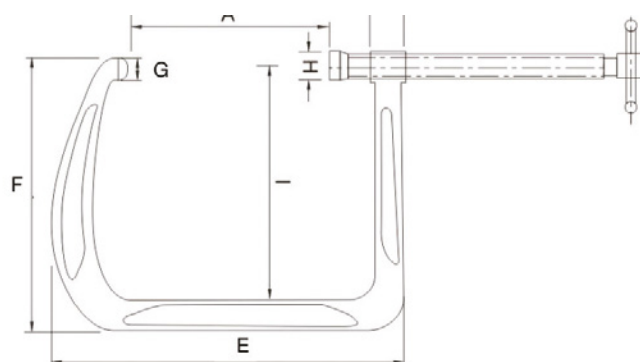

STRETTOI - SERIE BASSA

Shallow Throat "C" clamps

articolo	misura	PESO (g)	A	B	C	D	E	F	G	H	I
M25	1"	200	25,5	36	20	49	80	58	20	Φ16	24,5
M38	1-1/2"	290	39	50	20	69	97	68	20	Φ16	31
M50	2"	450	45,8	66	21,6	87,8	120	70,5	22,2	Φ15.8	31,3
M75	3"	1250	69,7	85,3	27	107,4	148,4	83,7	27,4	Φ19	40
M100	4"	1400	98,2	117,5	32,4	143	192,2	106	31,5	Φ22.2	51,5
M125	5"	2170	118,7	140	36,7	176,4	225	122,5	35,5	Φ25.5	60,8
M150	6"	3170	141,4	175	40	198,8	270	137,8	41,5	Φ25.5	72,3
M200	8"	4550	185,2	209,5	44	239,8	323	174,4	41,7	Φ28	96
M250	10"	6100	243,5	270	44,5	330	380	203	43	Φ28	124
M300	12"	9000	290	320	55	360	455	223	50	Φ35	130

STRETTOI - SERIE ALTA

Deep Throat "C" clamps

articolo	misura	PESO (g)	A	B	C	D	E	F	G	H	I
MH50	2"	320	53	64,5	20,5	83	115	95	22,5	Φ16	59
MH75	3"	1300	70	91,5	23,5	103	155	125	25	Φ22.2	80,5
MH100	4"	2050	105	131,5	31	145	216	178	28	Φ25.5	117
MH150	6"	3170	150	172	31	196	270	220	33	Φ30	160

CH-80325

Portata (Holding force)	340 Kg
Peso (Weight)	500 gr.
Apertura braccio (Arm opens)	90°
Apertura impugnatura (Handle opens)	50°

CH-80379

Portata (Holding force)	340 Kg
Peso (Weight)	500 gr.
Apertura braccio (Arm opens)	90°
Apertura impugnatura (Handle opens)	50°